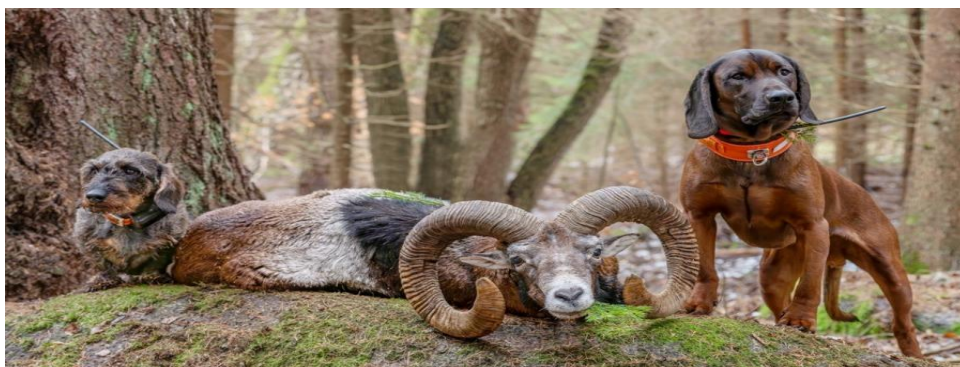

Pozvánka na přednášku

***Není ostudou zvěř postřelit,
ale dosled neprovést...***

OMS Příbram pořádá:

Dosledy v praxi

Zajímá vás, jak a kdy provádět dosled? Jak postupovat po postřelení zvěře? Na co si při dosledu dát pozor a čeho se vyvarovat? Jaké jsou charakteristiky vybraných postřelů a specifika jejich dosledů?

Podělíme se s vámi nejen o naše zážitky a z nich načerpané zkušenosti, ale i o naše chyby, ze kterých je dobré se poučit

Toto a ještě více se dozvíte během neformálního povídání včetně prezentace fotografií a videí z reálných dosledů

Pátek 13. března 2026 od 17:00

*OMS Příbram,
Žižkova 489, Příbram*

Vstupné: 100,- Kč

Potvrzení účasti: mobil 792 752 894

email myslivci@pb.cz

Inzerce

Prodám tuto kulovnici ZKK 600 v ráži 30-06 Springfield, k tomu dám optiku Ziess a lovecké náboje s měkkou špičkou 20ks + cca 15ks FMJ terčovek. Hlaveň je krásná, vývrt čistý, pažbení trochu obouchanější. Cena 6000 včetně optiky a nábojů. Hejhal 605108694